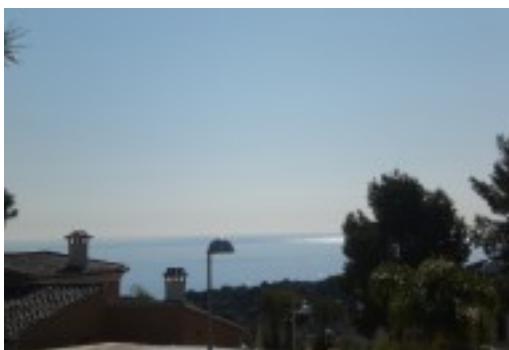

Участок на побережье Бенисы

Участок на побережье Бенисы с красивым видом на море, в нескольких километрах от городов Кальпе и Морайры.

Есть возможность постройки двухэтажного дома.

[Ver más información sobre esta propiedad en nuestra página web](#)

Код: B100025

Цена: 240000.00 €

Местность : [Alicante](#)

[Benissa](#)

Тип недвижимости: [Parcelas, solares y terrenos](#)

Тип строительства: 0 m²

Земельный участок: 1000 m²

Количество ванных комнат: 0

Количество спалень : 0